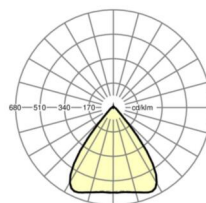

Оптика

Оснастка	LED, цветопередача/оттенок света CRI ≥ 80 / 6500K
Допуск для координаты цветности (MacAdam)	3SDCM
Фотобиологическая безопасность (светильник)	RG1
Номинальный световой поток	7024lm
Срок службы LED	50000h L80/B10 (Tq 45°C)
светоотдача светильников	182lm/W
Угол излучения	80° (C0) / 80° (C90)
UGR поп./вдоль	17.2 / 17.5

DEEP-LINK

<https://www.regiolum.de/ru/article/19430024330>

Ссылка	LED 7000lm 865
ηLB	100 %
Φ ↓/↑	98 % / 2 %
UGR поп./вдоль дисплей	17.2 / 17.5
	65° < 3000cd/m²

Механика

цвет корпуса	белый стандартный для электротехники RAL 9016
размеры (LxWxH/DxH)	2299mm x 55mm x 37mm
вес (нетто)	2.5kg
Вид монтажа	сборка трековых систем, световая структура

размеры

L	2299 mm	Длина
В	55 mm	Ширина
н	37 mm	Высота