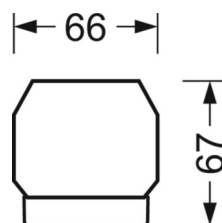

DEEP-LINK

<https://www.regiolum.de/ru/article/19430024330>

Ссылка	LED 7000lm 865
ηLB	100 %
Φ ↓/↑	98 % / 2 %
UGR поп./вдоль дисплей	17.2 / 17.5
	65° < 3000cd/m²

Механика

цвет корпуса	белый стандартный для электротехники RAL 9016
размеры (LxWxH/DxH)	2299mm x 55mm x 37mm
вес (нетто)	2.5kg
Вид монтажа	сборка трековых систем, световая структура

размеры

L	2299 mm	Длина
В	55 mm	Ширина
н	37 mm	Высота