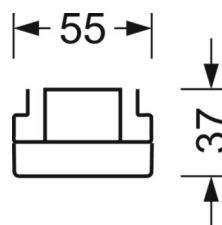

Оптика

Оснастка	LED, цветопередача/оттенок света CRI ≥ 80 / 6500K
Допуск для координаты цветности (MacAdam)	3SDCM
Фотобиологическая безопасность (светильник)	RG1
Номинальный световой поток	7024lm
Срок службы LED	50000h L80/B10 (Tq 45°C)
светоотдача светильников	182lm/W
Угол излучения	80° (C0) / 80° (C90)
UGR поп./вдоль	17.2 / 17.5

DEEP-LINK

<https://www.regiolum.de/ru/article/19430024330>

Ссылка	LED 7000lm 865
ηLB	100 %
Φ ↓/↑	98 % / 2 %
UGR поп./вдоль дисплей	17.2 / 17.5
	65° < 3000cd/m²

Механика

цвет корпуса	белый стандартный для электротехники RAL 9016
размеры (LxWxH/DxH)	2299mm x 55mm x 37mm
вес (нетто)	2.5kg
Вид монтажа	сборка трековых систем, световая структура

размеры

L	2299 mm	Длина
В	55 mm	Ширина
н	37 mm	Высота